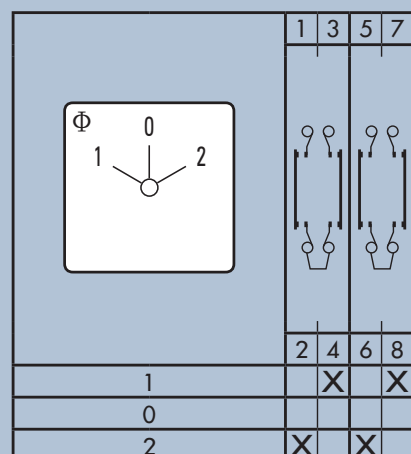

Datablad CA10 A211 - 600 E

Thiim A/S
Transformervej 31
2860 Søborg
Danmark

CVR/VAT
DK34649510

Tel.: +45 44 85 80 00
Fax: +45 44 85 80 05

www.thiim.com
e-mail: thiim@thiim.com